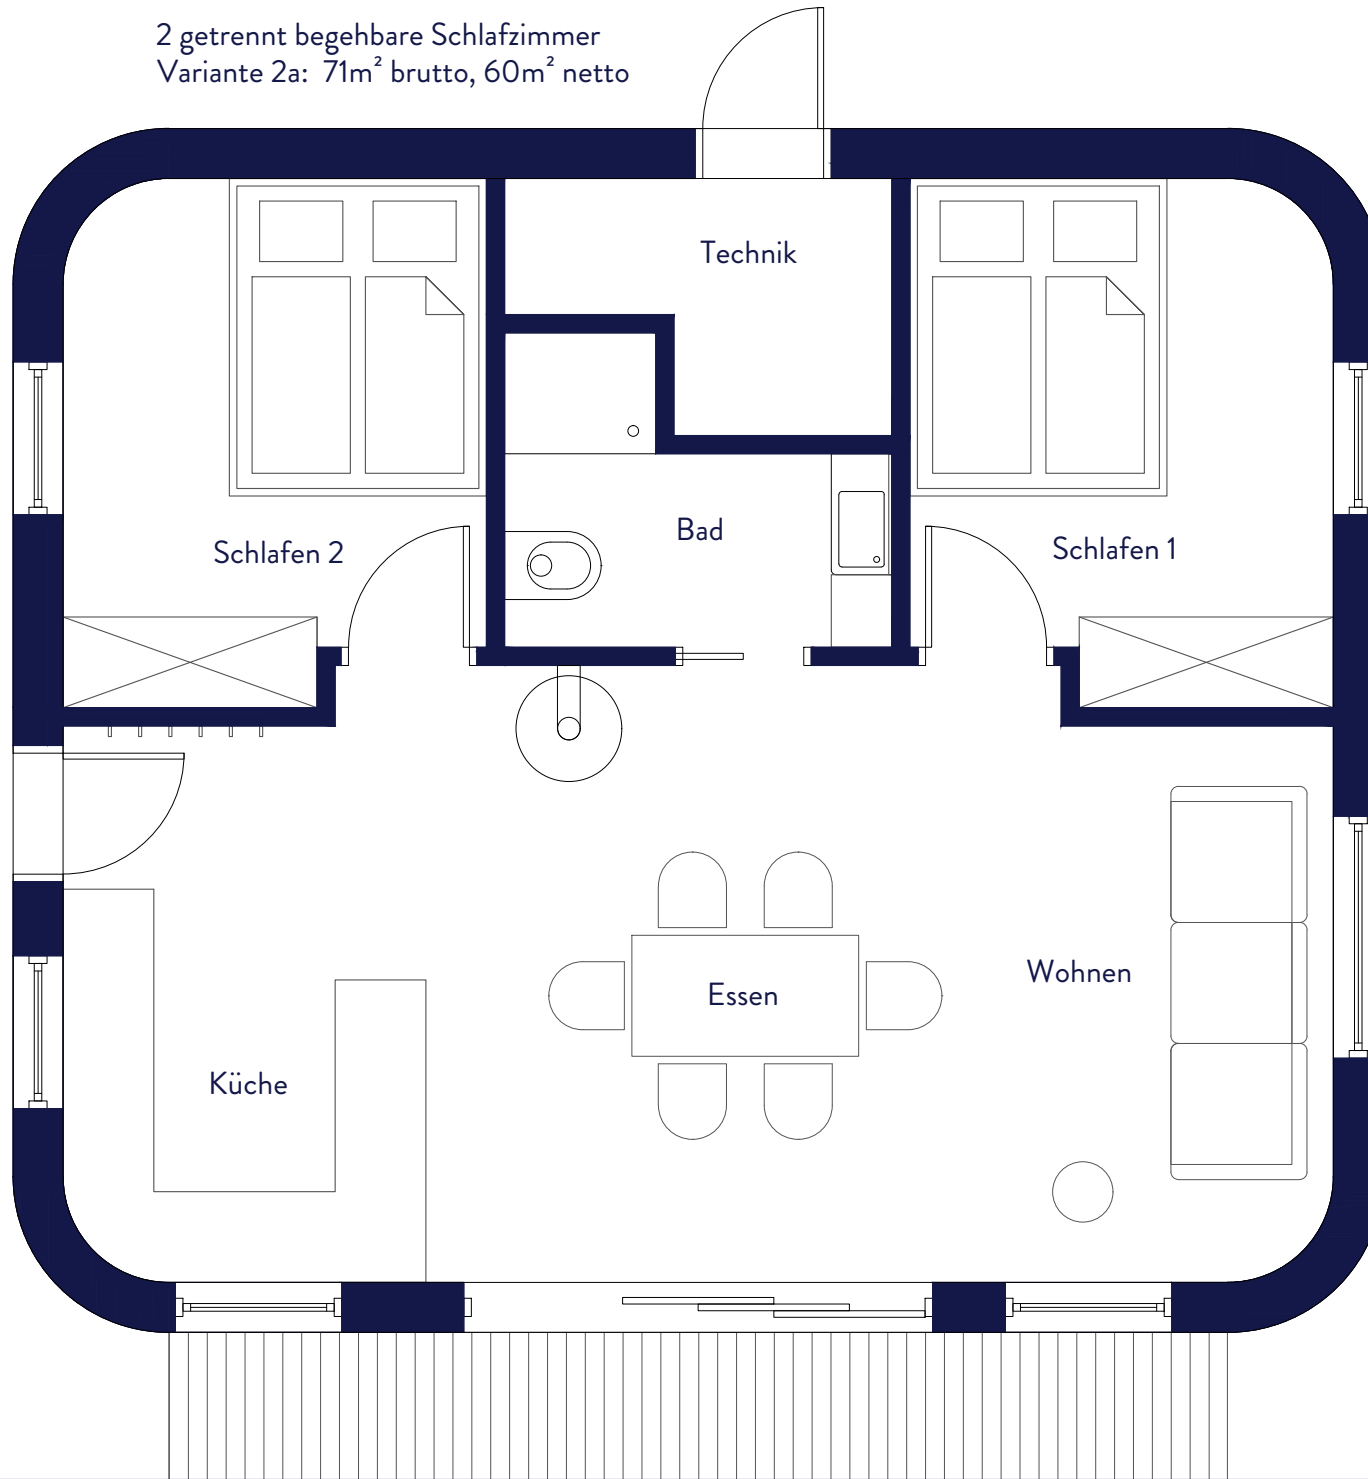

2 getrennt begehbare Schlafzimmer  
Variante 1: 65m<sup>2</sup> brutto, 55m<sup>2</sup> netto

wohnwagen

2 getrennt begehbare Schlafzimmer  
Variante 2a: 71m<sup>2</sup> brutto, 60m<sup>2</sup> netto

2 getrennt begehbare Schlafzimmer  
Variante 2b: 69,5m<sup>2</sup>, 59m<sup>2</sup> netto

2 getrennt begehbare Schlafzimmer  
Variante 3: 75,5m<sup>2</sup> brutto, 63,5m<sup>2</sup> netto

2 getrennt begehbare Schlafzimmer  
Variante 4: 85m<sup>2</sup> brutto, 72m<sup>2</sup> netto

2 getrennt begehbare Schlafzimmer  
Variante 5: 72m<sup>2</sup> brutto, 62m<sup>2</sup> netto

1 getrennt begehbares Schlafzimmer  
Variante 1: 65m<sup>2</sup> brutto, 55m<sup>2</sup> netto

1 getrennt begehbares Schlafzimmer  
Variante 2: 61m<sup>2</sup> brutto, 51m<sup>2</sup> netto