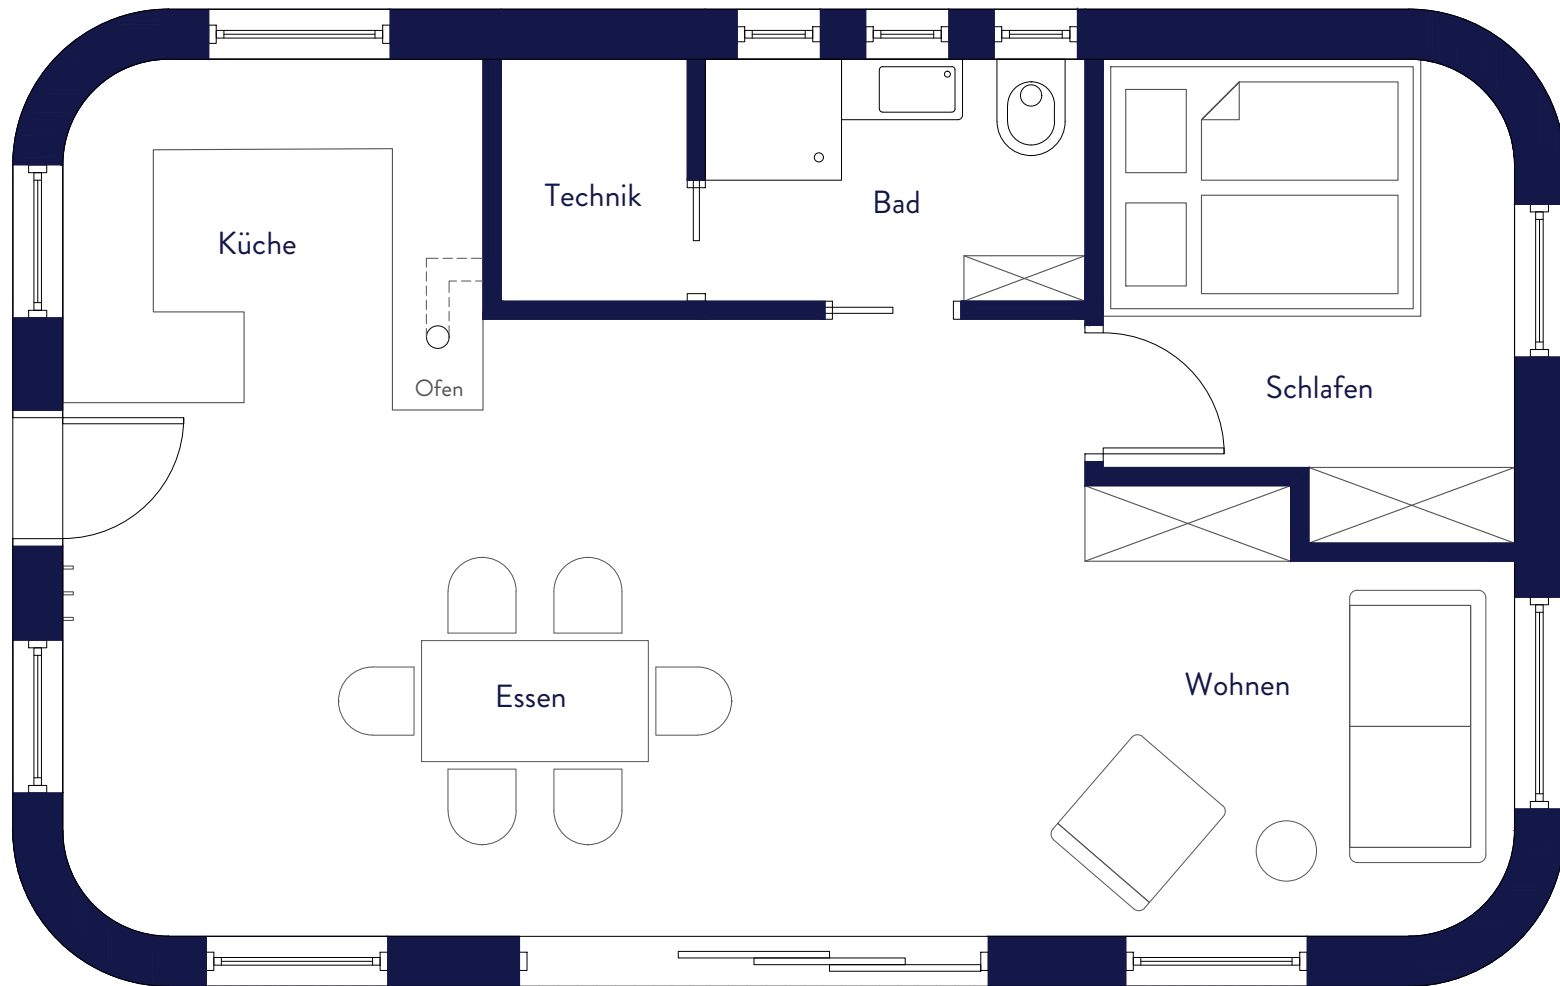

2 getrennt begehbare Schlafzimmer  
Variante 1: 65m<sup>2</sup> brutto, 55m<sup>2</sup> netto

wohnwagen

2 getrennt begehbare Schlafzimmer  
Variante 2a: 71m<sup>2</sup> brutto, 60m<sup>2</sup> netto

2 getrennt begehbare Schlafzimmer  
Variante 2b: 69,5m<sup>2</sup>, 59m<sup>2</sup> netto

2 getrennt begehbare Schlafzimmer  
Variante 3: 75,5m<sup>2</sup> brutto, 63,5m<sup>2</sup> netto

2 getrennt begehbare Schlafzimmer  
Variante 4: 85m<sup>2</sup> brutto, 72m<sup>2</sup> netto

2 getrennt begehbare Schlafzimmer  
Variante 5: 72m<sup>2</sup> brutto, 62m<sup>2</sup> netto

1 getrennt begehbares Schlafzimmer  
Variante 1: 65m<sup>2</sup> brutto, 55m<sup>2</sup> netto

1 getrennt begehbares Schlafzimmer  
Variante 2: 61m<sup>2</sup> brutto, 51m<sup>2</sup> netto